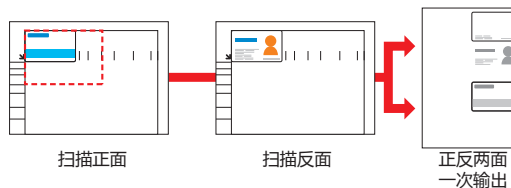

身份证复印

直接通过菜单界面上设置的“身份证复印”按键快速实现身份证，员工证等小尺寸文档的正反面合并输出。

高效的作业能力

bizhub 7228i 系列，复印/打印速度最高可达28页/分钟^{*1}，并且bizhub 7228i 标配全新自动输稿器^{*2}，扫描速度可达55页/分钟，轻松满足用户日常作业需求。

^{*1} bizhub 7228i/7223i 输出速度分别为28/23页每分钟

^{*2} bizhub 7223i 需要选购